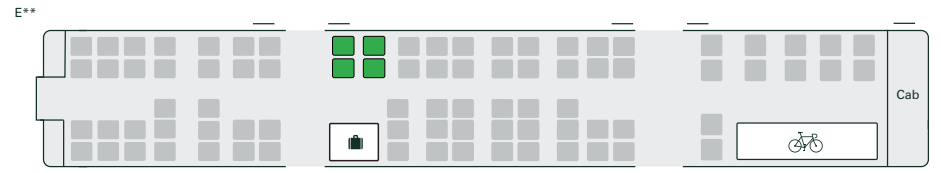

Dosbarth 165/1 – trenau diesel Turbo 2 gerbyd

Prif lwybrau: Llinellau cangen Dyffryn Tafwys ac i Basingstoke. Hefyd llwybrau rhanbarthol pellter hir o gwmpas Bryste gan gynnwys i Gaerdydd Canolog, Great Malvern, Weymouth, a Harbwr Portsmouth.

Adeiladwyd	1992/93 (Adnewyddwyd 2016-19)*
Nifer o unedau	20
Nifer o seddi ym mhob uned	161
Nifer a all sefyll yn y Dosbarth Safonol	64
Arwyddion gadael mewn argyfwng â lluniau	Oes
Safle dynodedig i gadair olwyn	Oes
Derbyn sgwteri / cymhorthion symudedd	1e (gweler Tudalen 6)
Toiled safonol	Oes
Toiled hygyrch	Oes
Rheiliau llaw â lliwiau cyferbyniol	Oes
Gwybodaeth i deithwyr - Sain	System sain a weithredir â llaw ac awtomatig
Gwybodaeth i deithwyr - Gweledol	Bar sgrolio digidol
Ramp cludadwy ar y trôn	Nac oes – mewn gorsafoedd yn unig
Seddi cadw	Passenger Assist yn unig
Seddi blaenoriaeth	Oes
Staff ar y trôn i ddarparu cymorth	Oes ***
Wi-Fi	Oes

Mae'r holl seddi'n rhai dosbarth Safonol, ac nid oes rhifau ganddynt

Allwedd

Mae'n bosibl y bydd dyluniadau gwahanol gan rai trenau

* Mae'r dyddiadau wedi'u seilio ar sicrhau hygyrchedd i gadeiriau olwyn

** Dim ond ar lwybrau rhanbarthol pellter hir o gwmpas Bryste y defnyddir llythrennau cerbydau

*** Mae'r trenau hyn yn rhedeg fel gwasanaethau Gyrwr yn Unig. Gofynnwn ichi drefnu cymorth ymlaen llaw. Gall y trenau hyn redeg fel gwasanaethau Gyrwr yn Unig. Gofynnwn ichi drefnu cymorth ymlaen llaw. Ceir mwy o wybodaeth ar [GWR.com/PassengerAssist](https://www.gwr.com/PassengerAssist)