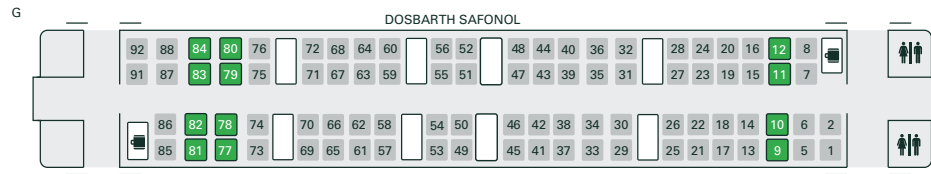

1. Allwedd
2. 43 Sedd â rhif
   - 50 Seddi blaenoriaeth
   - 43 Man i gadair olwyn
   - Bwrdd
   - Man i fagiaw
   - Man cadw beiciau
   - Toileddau
   - Toiled mwy â chyfleusterau newid cewyn baban

** Ac eithrio gwasanaethau yn Nyffryn Tafwys sy'n terfynu yn Reading, Newbury neu Rydychen. Gwasanaethau Gyrwr yn Unig yw'r trenau hyn. Gofynnwn ichi drefnu cymorth ymlaen llaw. Ceir mwy o wybodaeth ar [GWR.com/PassengerAssist](https://www.gwr.com/PassengerAssist)