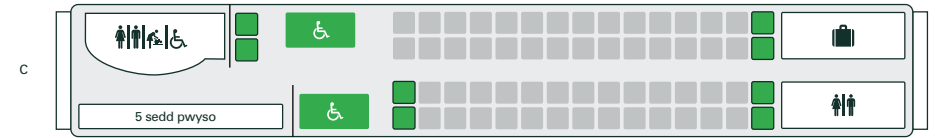

Mae'n bosibl y bydd dyluniadau gwahanol gan rai trenau