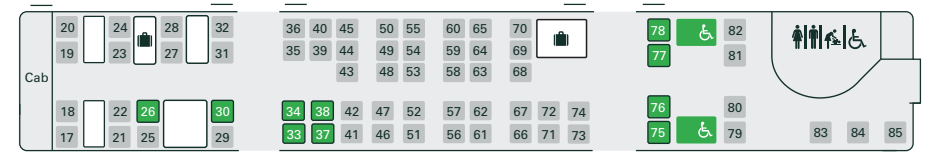

Allwedd

- 1 Sedd â rhif
- 7 Seddi blaenoriaeth
- Man i gadair olwyn
- Bwrdd
- Man i fagio
- Man cadw beiciau
- Toiled mwy â chyfleusterau newid cewyn baban
- Toiledau

Mae'n bosibl y bydd dyluniadau gwahanol gan rai trenau

* Mae'r dyddiadau wedi'u seilio ar sicrhau hygrychedd i gadeiriau olwyn.