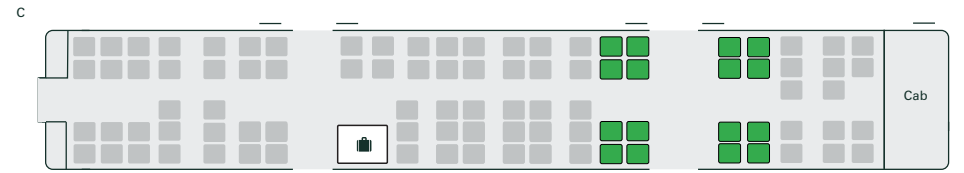

Allwedd

- Sedd
- Seddi blaenoriaeth
- ♿ Man i gadair olwyn
- Bwrdd
- 🧳 Man i fagiau
- 🚲 Man cadw beiciau
- ♿ Toiled mwy â chyfleusterau newid cewyn baban
- 👤👤👤 Toiledau

Mae'n bosibl y bydd dyluniadau gwahanol gan rai trenau

* Mae'r dyddiadau wedi'u seilio ar sicrhau hygrychedd i gadeiriau olwyn.

*** Gall y trenau hyn redeg fel gwasanaethau Gyrwr yn Unig. Gofynnwn ichi drefnu cymorth ymlaen llaw. Ceir mwy o wybodaeth ar

[GWR.com/PassengerAssist](https://www.gwr.com/PassengerAssist)