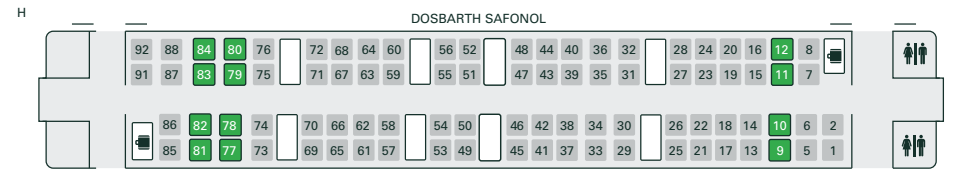

1. Allwedd
2. 43 Sedd â rhif
   - 50 Seddi blaenoriaeth
   - 43 Man i gadair olwyn
   - Bwrdd
   - Man i fagiaw
   - Man cadw beiciau
   - Toileddau
   - Toiled mwy â chyfleusterau newid cewyn baban

** Ac eithrio gwasanaethau yn Nyffryn Tafwys sy'n terfynu yn Reading, Newbury neu Rydychen. Gwasanaethau Gyrwr yn Unig yw'r trenau hyn. Gofynnwn ichi drefnu cymorth ymlaen llaw. Ceir mwy o wybodaeth ar [GWR.com/PassengerAssist](https://www.gwr.com/PassengerAssist)