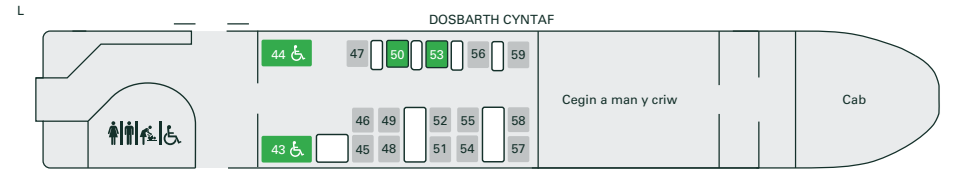

1. Allwedd
2. 43 Sedd â rhif
   - 50 Seddi blaenoriaeth
   - 43 Man i gadair olwyn
   - Bwrdd
   - Man i fagiaw
   - Man cadw beiciau
   - Toileddau
   - Toiled mwy â chyfleusterau newid cewyn baban

** Ac eithrio gwasanaethau yn Nyffryn Tafwys sy'n terfynu yn Reading, Newbury neu Rydychen. Gwasanaethau Gyrwr yn Unig yw'r trenau hyn. Gofynnwn ichi drefnu cymorth ymlaen llaw. Ceir mwy o wybodaeth ar [GWR.com/PassengerAssist](https://www.gwr.com/PassengerAssist)