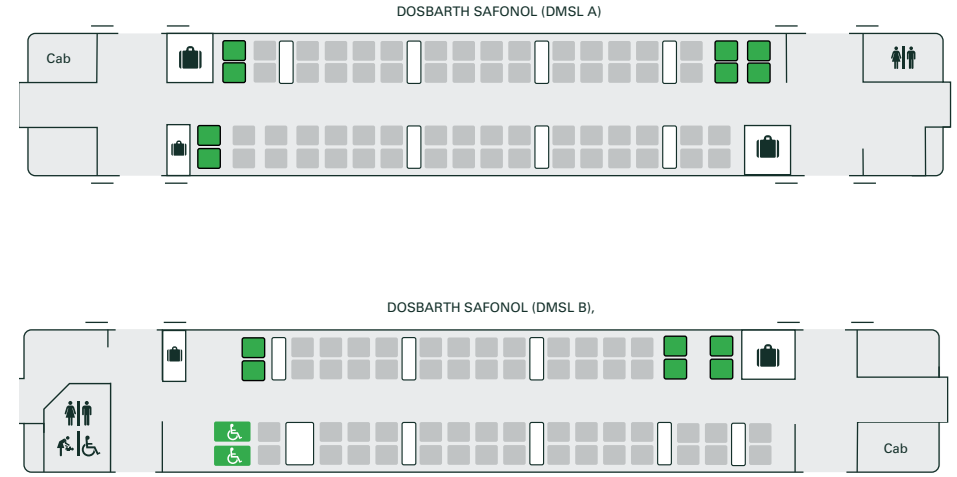

Allwedd

- Sedd
- Seddi blaenoriaeth
- Man i gadair olwyn
- Bwrdd
- Man i fagiâu
- Man cadw beiciau
- Toiled mwy â chyfleusterau newid cewyn baban
- Toiledau

Mae'n bosibl y bydd dyluniadau gwahanol gan rai trenau

**Mae gan y trê hwn doiled hygrych bach nad yw'n addas ar gyfer cadeiriau olwyn neu sgwteri mwy