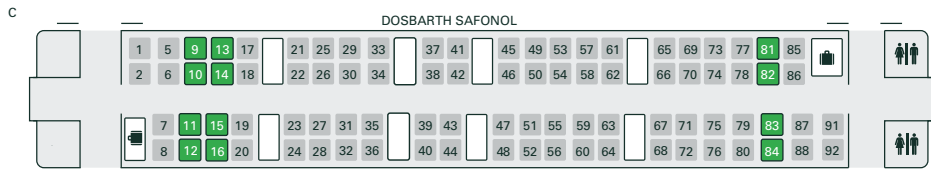

1. Allwedd
2. 43 Sedd â rhif
   - 50 Seddi blaenoriaeth
   - 43 Man i gadair olwyn
   - Bwrdd
   - Man i fagiaw
   - Man cadw beiciau
   - Toileddau
   - Toiled mwy â chyfleusterau newid cewyn baban

** Ac eithrio gwasanaethau yn Nyffryn Tafwys sy'n terfynu yn Reading, Newbury neu Rydychen. Gwasanaethau Gyrwr yn Unig yw'r trenau hyn. Gofynnwn ichi drefnu cymorth ymlaen llaw. Ceir mwy o wybodaeth ar [GWR.com/PassengerAssist](https://www.gwr.com/PassengerAssist)