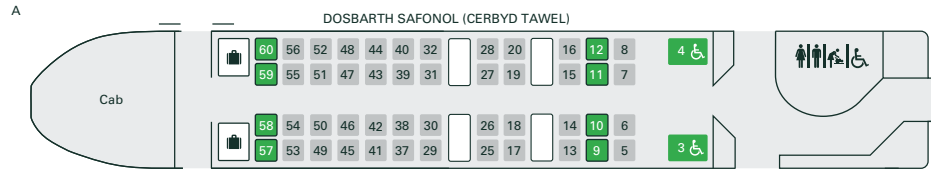

1. Allwedd
2. 43 Sedd â rhif
   - 50 Seddi blaenoriaeth
   - 43 Man i gadair olwyn
   - Bwrdd
   - Man i fagiaw
   - Man cadw beiciau
   - Toileddau
   - Toiled mwy â chyfleusterau newid cewyn baban

** Ac eithrio gwasanaethau yn Nyffryn Tafwys sy'n terfynu yn Reading, Newbury neu Rydychen. Gwasanaethau Gyrwr yn Unig yw'r trenau hyn. Gofynnwn ichi drefnu cymorth ymlaen llaw. Ceir mwy o wybodaeth ar [GWR.com/PassengerAssist](https://www.gwr.com/PassengerAssist)