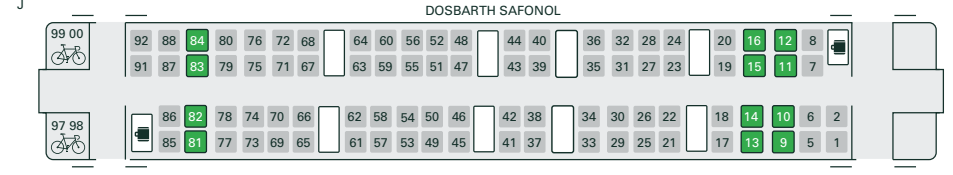

1. Allwedd
2. 43 Sedd â rhif
   - 50 Seddi blaenoriaeth
   - 43 Man i gadair olwyn
   - Bwrdd
   - Man i fagiaw
   - Man cadw beiciau
   - Toileddau
   - Toiled mwy â chyfleusterau newid cewyn baban

** Ac eithrio gwasanaethau yn Nyffryn Tafwys sy'n terfynu yn Reading, Newbury neu Rydychen. Gwasanaethau Gyrwr yn Unig yw'r trenau hyn. Gofynnwn ichi drefnu cymorth ymlaen llaw. Ceir mwy o wybodaeth ar [GWR.com/PassengerAssist](https://www.gwr.com/PassengerAssist)