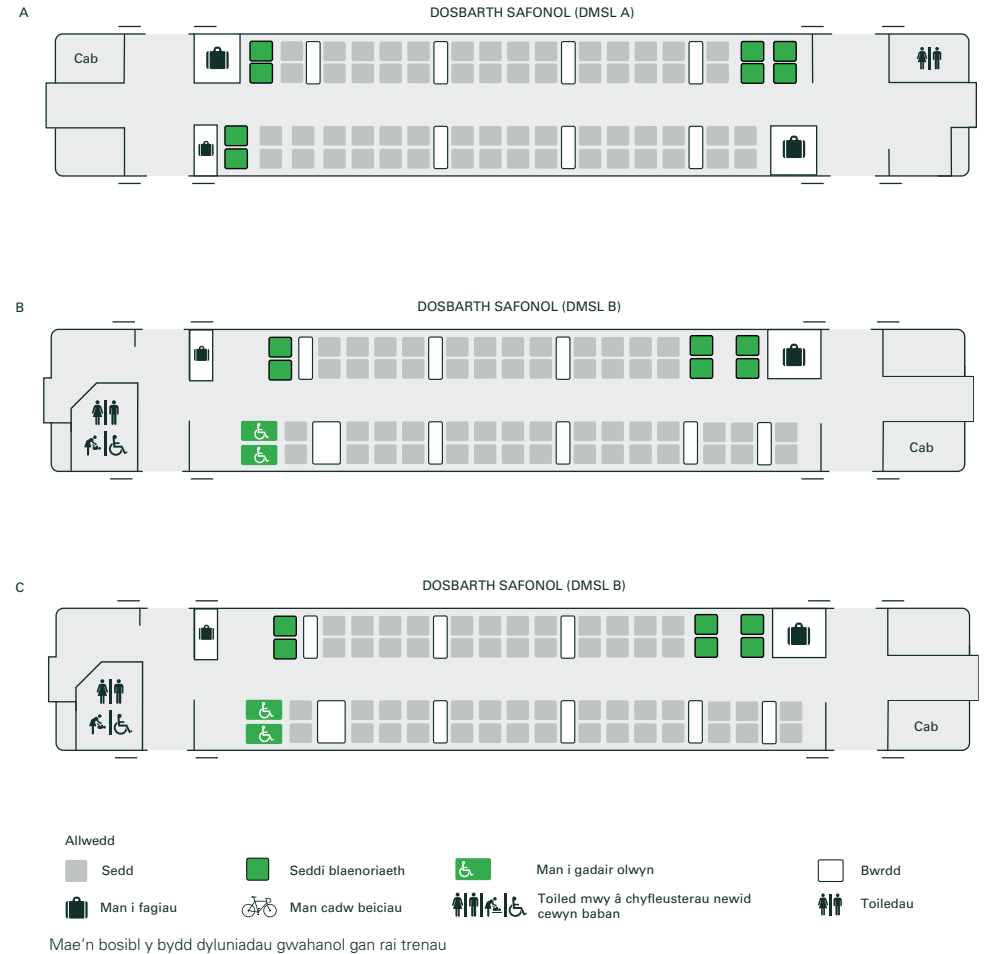

**Mae gan y trêrn hwn doiled hygyrch bach nad yw'n addas ar gyfer cadeiriau olwyn neu sgwteri mwy