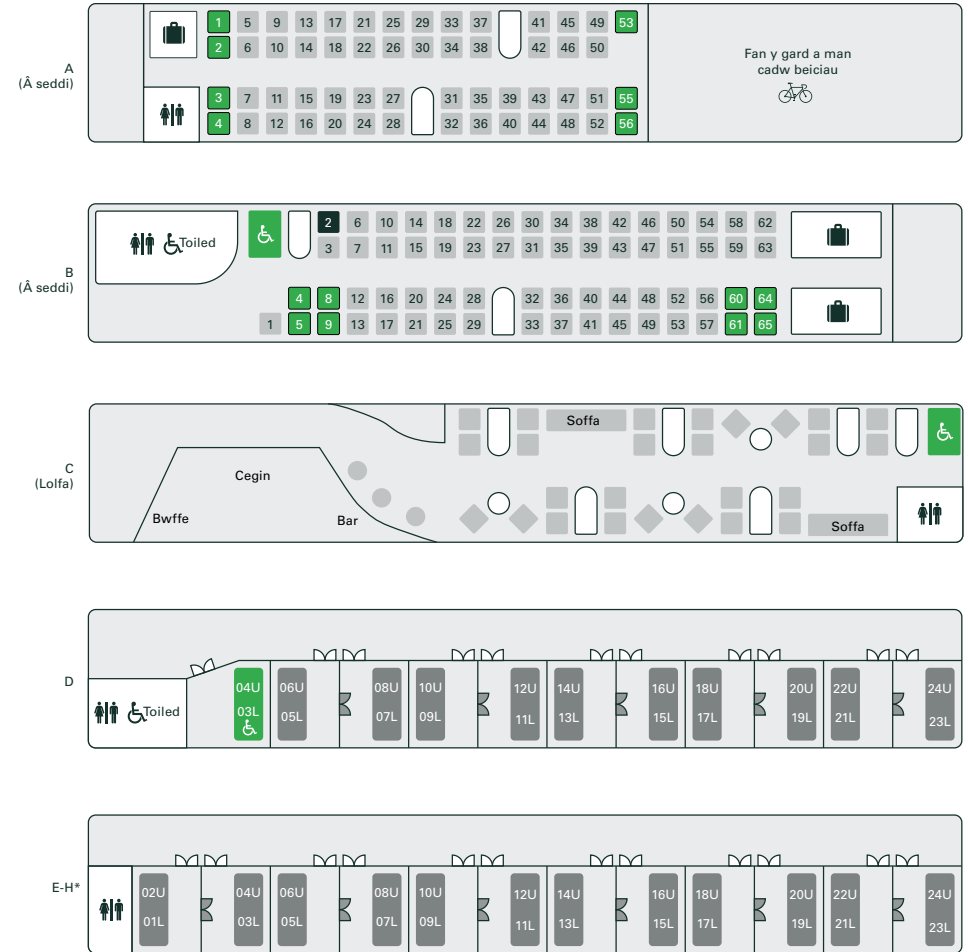

* Ar rai trenau, mae cerbyd J hefyd. Pan fo hwn yn rhedeg, mae ganddo'r un dyluniad â cherbydau E-H

Allwedd

- Cabin â dau wely (gellir hefyd ei ddefnyddio i un person yn unig)
- Man i gadair olwyn
- Cydymaith i ddefnyddiwr cadair olwyn
- Sedd flaenoriaeth
- Drysau cysylltiol – ar glo fel arfer, ond gellir eu datgloi os gwneir cais
- Man cadw beiciau
- Toileddau
- Toileddau hygyrch
- Man i fagiau
- Sedd â rhif
- Bwrdd