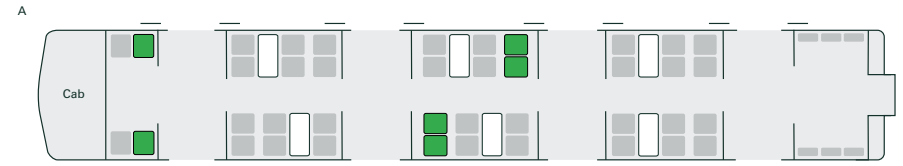

Allwedd

Sedd	Seddi blaenoriaeth	Man i gadair olwyn	Bwrdd
Man i fagiau	Man cadw beiciau	Toiled mwy â chyffleusterau newid cewyn baban	Toiledau

Mae'n bosibl y bydd dyluniadau gwahanol gan rai trenau

** Mae'r trenau hyn yn rhedeg fel gwasanaethau Gyrrwr yn Unig. Gofynnwn ichi drefnu cymorth ymlaen llaw. Ceir mwy o wybodaeth ar [GWR.com/PassengerAssist](https://www.gwr.com/PassengerAssist)