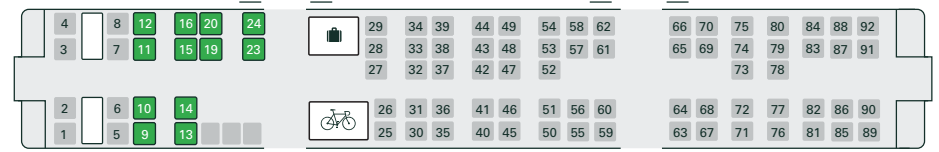

Allwedd

- 1 Sedd â rhif
- 7 Seddi blaenoriaeth
- Man i gadair olwyn
- Bwrdd
- Man i fagio
- Man cadw beiciau
- Toiled mwy â chyfleusterau newid cewyn baban
- Toiledau

Mae'n bosibl y bydd dyluniadau gwahanol gan rai trenau

* Mae'r dyddiadau wedi'u seilio ar sicrhau hygrychedd i gadeiriau olwyn.