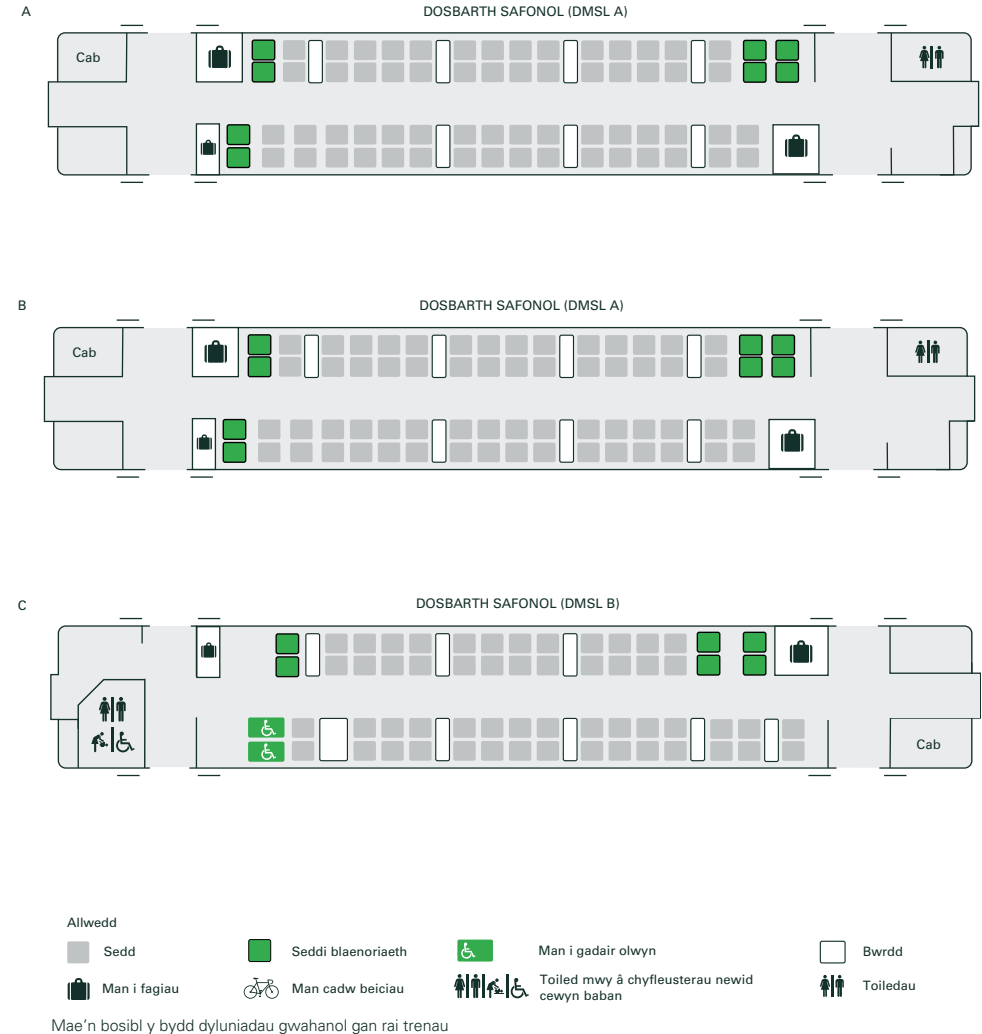

**Mae gan y trên hwn doiled hygrych bach nad yw'n addas ar gyfer cadeiriau olwyn neu sgwteri mwy