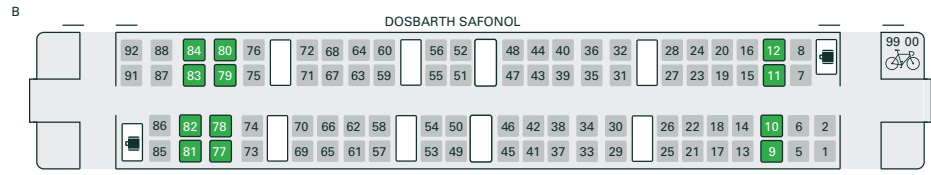

1. Allwedd
2. 43 Sedd â rhif
   - 50 Seddi blaenoriaeth
   - 43 Man i gadair olwyn
   - Bwrdd
   - Man i fagiaw
   - Man cadw beiciau
   - Toileddau
   - Toiled mwy â chyfleusterau newid cewyn baban

** Ac eithrio gwasanaethau yn Nyffryn Tafwys sy'n terfynu yn Reading, Newbury neu Rydychen. Gwasanaethau Gyrwr yn Unig yw'r trenau hyn. Gofynnwn ichi drefnu cymorth ymlaen llaw. Ceir mwy o wybodaeth ar [GWR.com/PassengerAssist](https://www.gwr.com/PassengerAssist)