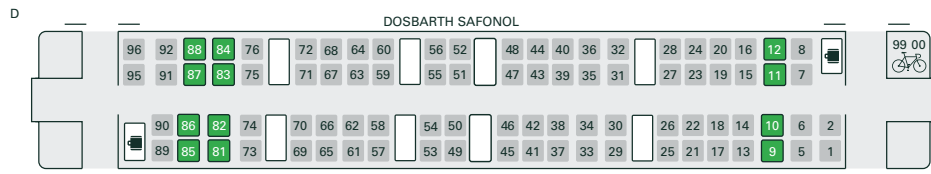

1. Allwedd
2. 43 Sedd â rhif
   - 50 Seddi blaenoriaeth
   - 43 Man i gadair olwyn
   - Bwrdd
   - Man i fagiaw
   - Man cadw beiciau
   - Toileddau
   - Toiled mwy â chyfleusterau newid cewyn baban

** Ac eithrio gwasanaethau yn Nyffryn Tafwys sy'n terfynu yn Reading, Newbury neu Rydychen. Gwasanaethau Gyrwr yn Unig yw'r trenau hyn. Gofynnwn ichi drefnu cymorth ymlaen llaw. Ceir mwy o wybodaeth ar [GWR.com/PassengerAssist](https://www.gwr.com/PassengerAssist)