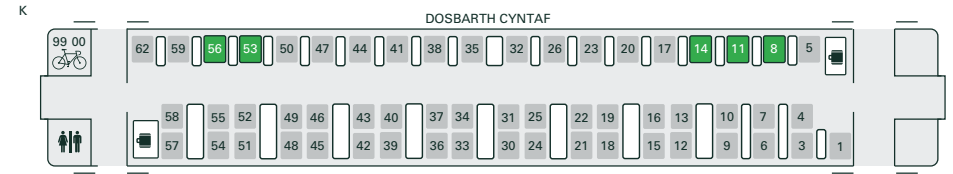

1. Allwedd
2. 43 Sedd â rhif
   - 50 Seddi blaenoriaeth
   - 43 Man i gadair olwyn
   - Bwrdd
   - Man i fagiaw
   - Man cadw beiciau
   - Toileddau
   - Toiled mwy â chyfleusterau newid cewyn baban

** Ac eithrio gwasanaethau yn Nyffryn Tafwys sy'n terfynu yn Reading, Newbury neu Rydychen. Gwasanaethau Gyrwr yn Unig yw'r trenau hyn. Gofynnwn ichi drefnu cymorth ymlaen llaw. Ceir mwy o wybodaeth ar [GWR.com/PassengerAssist](https://www.gwr.com/PassengerAssist)