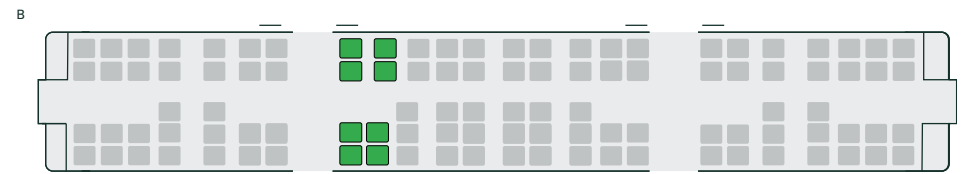

Allwedd

- Sedd
- Seddi blaenoriaeth
- ♿ Man i gadair olwyn
- Bwrdd
- 🧳 Man i fagiau
- 🚲 Man cadw beiciau
- ♿ Toiled mwy â chyfleusterau newid cewyn baban
- 👤👤👤 Toiledau

Mae'n bosibl y bydd dyluniadau gwahanol gan rai trenau

* Mae'r dyddiadau wedi'u seilio ar sicrhau hygrychedd i gadeiriau olwyn.

*** Gall y trenau hyn redeg fel gwasanaethau Gyrwr yn Unig. Gofynnwn ichi drefnu cymorth ymlaen llaw. Ceir mwy o wybodaeth ar

[GWR.com/PassengerAssist](https://www.gwr.com/PassengerAssist)