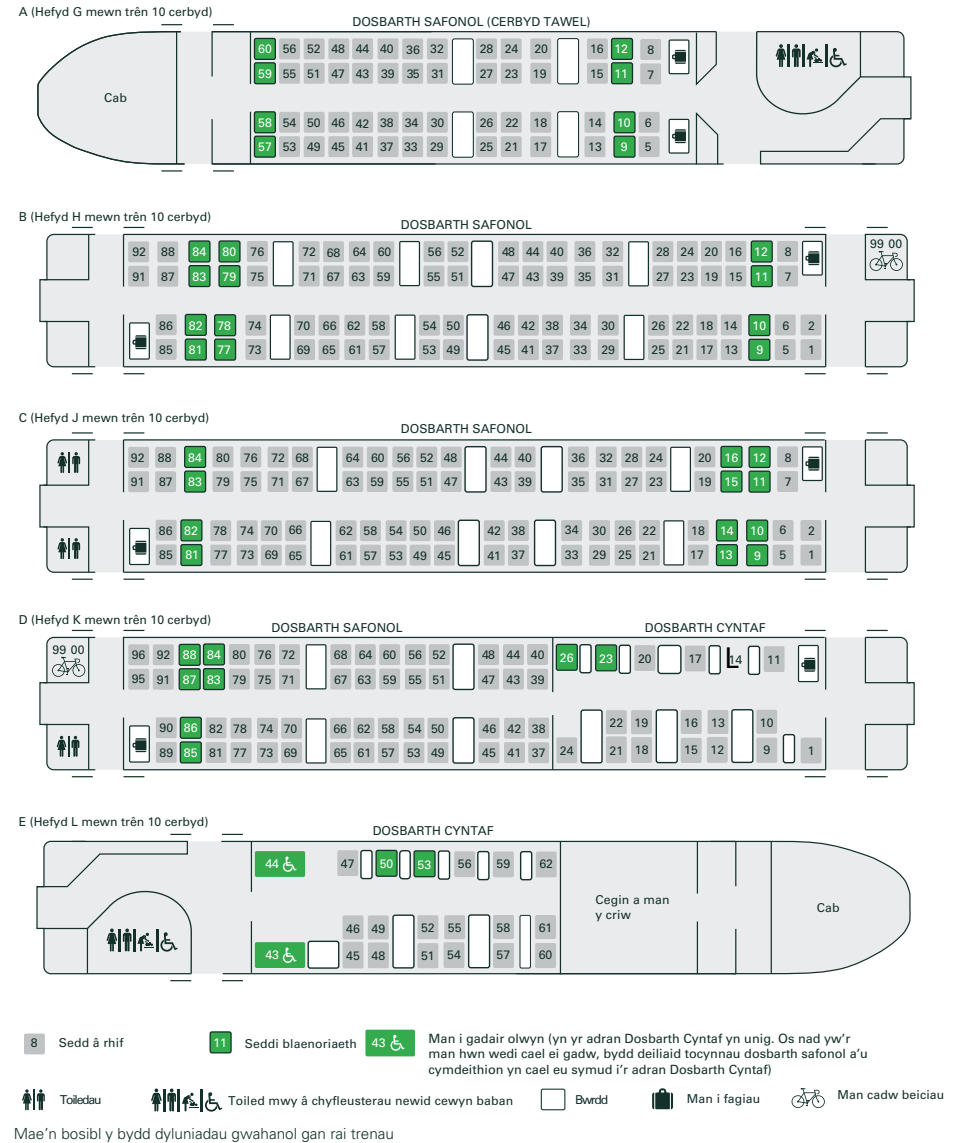

** Ac eithrio gwasanaethau yn Nyffryn Tafwys sy'n terfynu yn Reading, Rhydychen, Newbury neu Bedwyn. Gwasanaethau Gyrrwr yn Unig yw'r trenau hyn. Gofynnwn ichi drefnu cymorth ymlaen llaw. Ceir mwy o wybodaeth ar [GWR.com/PassengerAssist](https://www.gwr.com/PassengerAssist)