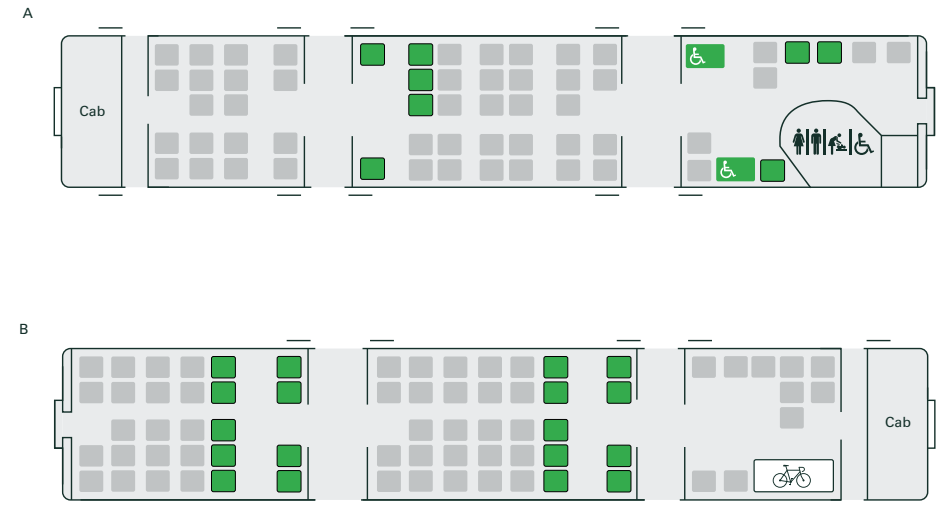

Mae'n bosibl y bydd dyluniadau gwahanol gan rai trenau