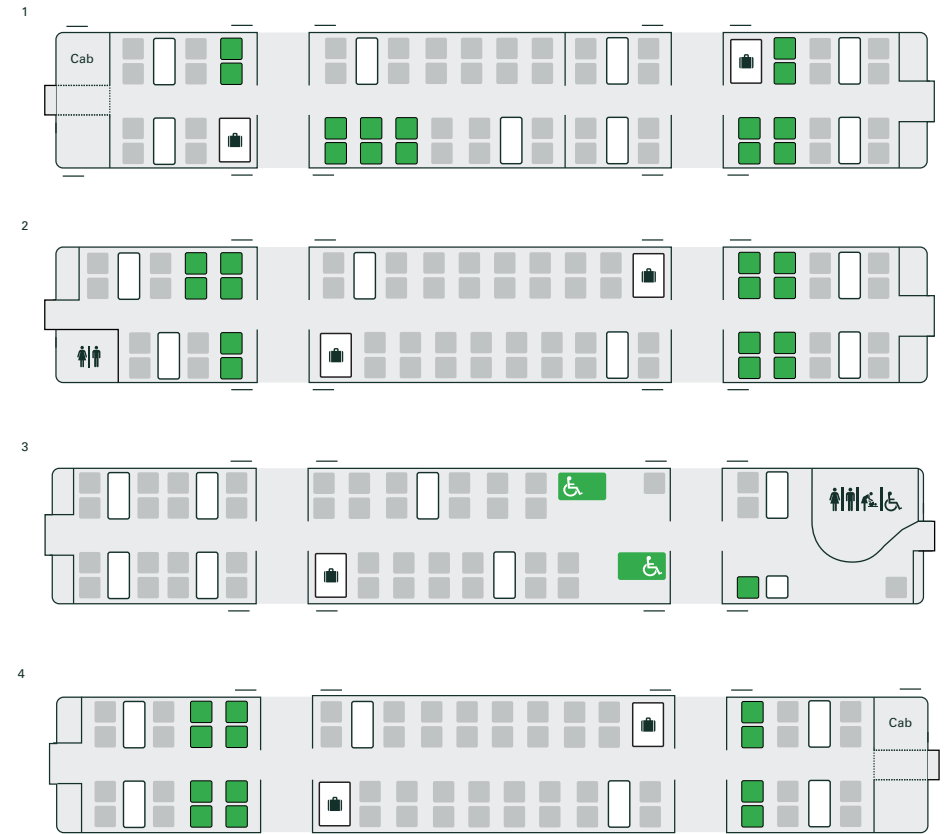

Mae'n bosibl y bydd dyluniadau gwahanol gan rai trenau

** Mae'r trenau hyn yn rhedeg fel gwasanaethau Gyrrwr yn Unig. Gofynnwn ichi drefnu cymorth ymlaen llaw. Ceir mwy o wybodaeth ar [GWR.com/PassengerAssist](https://www.gwr.com/PassengerAssist)