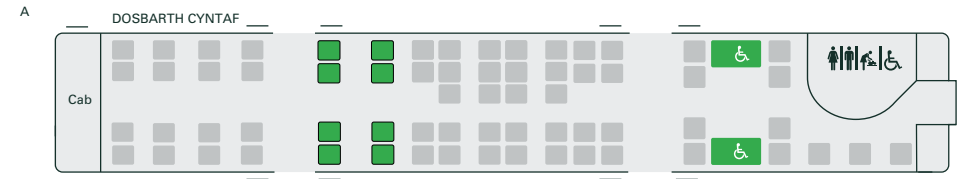

Allwedd

- Sedd
- Seddi blaenoriaeth
- ♿ Man i gadair olwyn
- Bwrdd
- 🧳 Man i fagiau
- 🚲 Man cadw beiciau
- ♿ Toiled mwy â chyfleusterau newid cewyn baban
- 👤👤👤 Toiledau

Mae'n bosibl y bydd dyluniadau gwahanol gan rai trenau

* Mae'r dyddiadau wedi'u seilio ar sicrhau hygrychedd i gadeiriau olwyn.

*** Gall y trenau hyn redeg fel gwasanaethau Gyrwr yn Unig. Gofynnwn ichi drefnu cymorth ymlaen llaw. Ceir mwy o wybodaeth ar

[GWR.com/PassengerAssist](https://www.gwr.com/PassengerAssist)